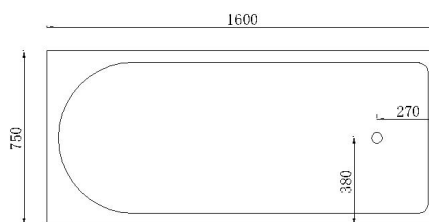

VASCA 817 170 x 75 / sx - dx / angolare

VASCA IDROMASSAGGIO MULTIFUNZIONE

Funzioni idromassaggio

- Idromassaggio Whirlpool ●
- N. 6 bocchette idromassaggio ●

Dotazioni

- Rubinetteria completa cromata ●
- Doccettino estraibile ●
- N. 2 poggiatesta grigi ●
- Pannello frontale ●

Optional: VERSIONE LUXURY

- Computer con display ◆
- Radio ◆
- Faretti con cromoterapia ◆
- Air jets a fondo vasca ◆

**Beauty
Shower**

via padana superiore, 74/ o -Mazzano
tel 030/2123847
info@beautyshower.it
WWW.BEAUTYSHOWER.IT

VASCA 817 170 x 75 / sx - dx / angolare